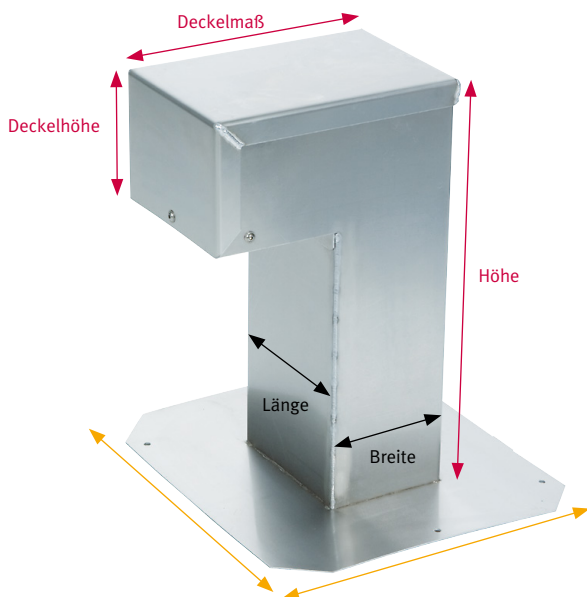

- Bestellung** Flachdach-Durchführung

---

- Angebot** Flachdach-Durchführung

Menge	Länge	Breite	Höhe	Material
				Aluminium

**Besteller/Absender**

Firma	Straße
Ansprechpartner	PLZ/Ort
E-Mail	Telefon

**Pulverbeschichtung in RAL-Farben möglich. Preis auf Anfrage.**