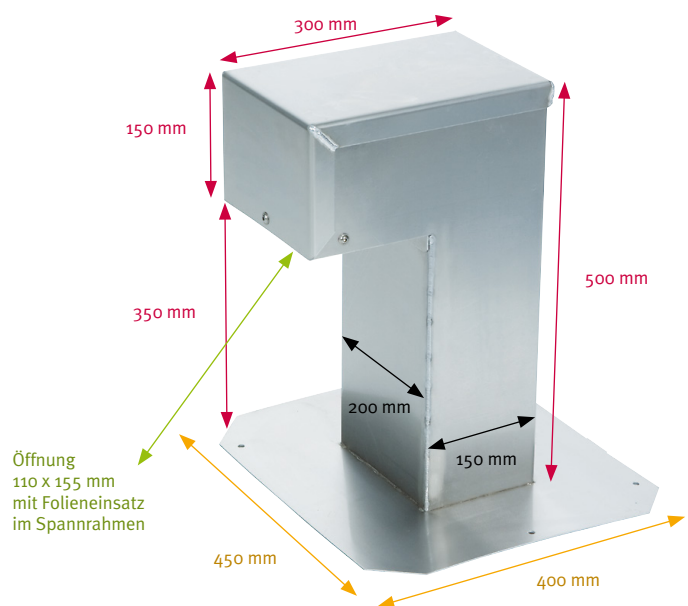

- Bestellung** Flachdach-Durchführung

---

- Angebot** Flachdach-Durchführung

Menge	Länge	Breite	Höhe	Material
				Aluminium

**Besteller/Absender**

Firma	Straße
Ansprechpartner	PLZ/Ort
E-Mail	Telefon

**Pulverbeschichtung in RAL-Farben möglich. Preis auf Anfrage.**